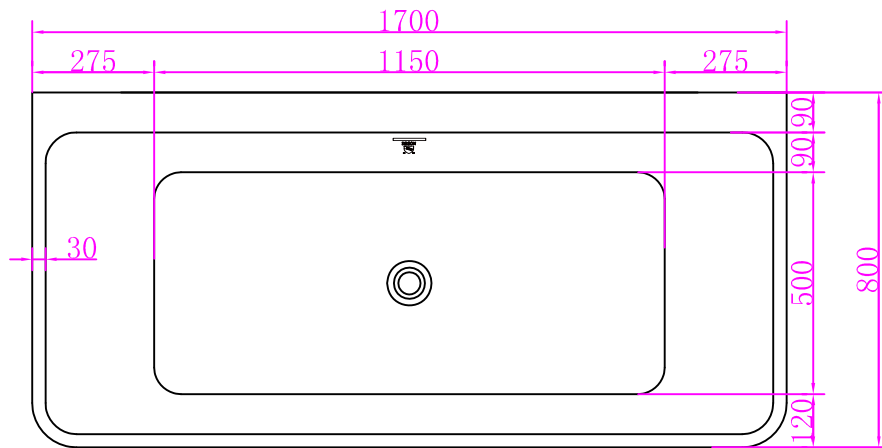

Item NO.

D-8356-170

1700*800*600