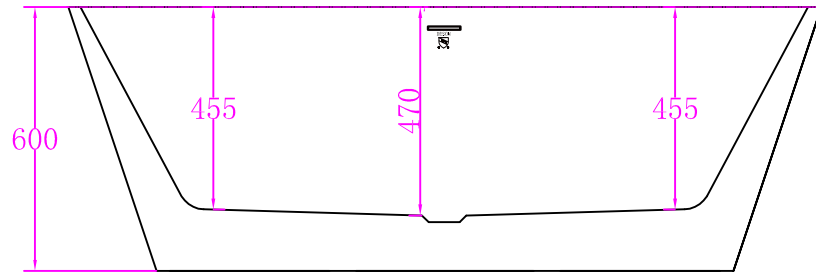

Item NO.

D-8356-170

1700*800*600