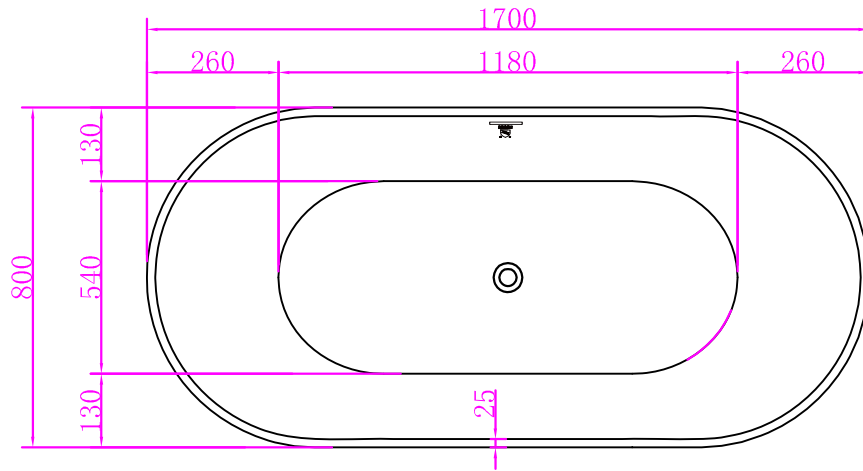

Item NO.

D-8351-170

1700\*800\*600